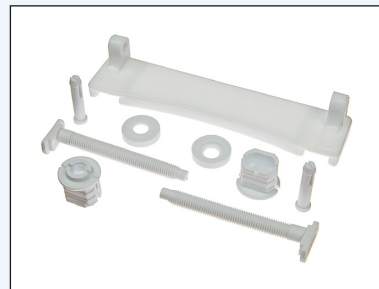

- винт с прямоугольной платформой – 2 шт.,
- шайба – 2 шт., быстросъемная гайка – 2 шт.,
- фиксатор – 2 шт.,
- планка (белый цвет) – 1 шт.

### ККР-2

Комплект крепления крышки серии КР к унитазу

Полный комплект для крепления крышек КР3-1, КР3-5, КР3-6 к унитазу.

Состав комплекта:

- винт с круглой платформой – 2 шт.,
- шайба – 2 шт.,
- быстросъемная гайка – 2 шт.,
- уши крепления (белый цвет) – 2 шт.,
- декоративная накладка (белый цвет) – 2 шт.

### ККВ-3

Комплект крепления крышки серии КВ к унитазу

Полный комплект для крепления крышек КВ1-1, КВ1-2, КВ1-3, КВ1-4, КВ1-5 к унитазу.

Состав комплекта:

- винт с прямоугольной платформой – 2 шт.,
- шайба – 2 шт.,
- быстросъемная гайка – 2 шт.,
- фиксатор – 2 шт.,
- планка (белый цвет) – 1 шт.

### К-1

Крепёж крышки К/КУ к унитазу

Состоит из двух винтов с прямоугольной платформой, 2-х шайб и 2-х быстросъемных гаек белого цвета, которые можно установить под планку для крепления крышек К-01, 01-2, 02, -03, -04, К-05, -06, -07-2, -08-2, К-09, -10, -11 и КУ2-1, КУ2-5, КУ2-6 к унитазу.