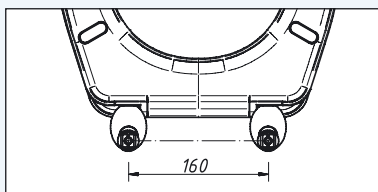

ККР-2

Комплект крепления крышки серии КР к унитазу

Полный комплект для крепления крышек КР3-1, КР3-5, КР3-6 к унитазу.

Состав комплекта:

- винт с круглой платформой – 2 шт.,
- шайба – 2 шт.,
- быстросъемная гайка – 2 шт.,
- уши крепления (белый цвет) – 2 шт.,
- декоративная накладка (белый цвет) – 2 шт.