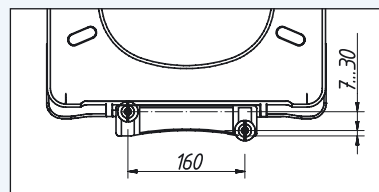

### ККР-2

Комплект крепления крышки серии КР к унитазу

Полный комплект для крепления крышек КР3-1, КР3-5, КР3-6 к унитазу.

Состав комплекта:

- винт с круглой платформой – 2 шт.,
- шайба – 2 шт.,
- быстросъемная гайка – 2 шт.,
- уши крепления (белый цвет) – 2 шт.,
- декоративная накладка (белый цвет) – 2 шт.

### ККВ-3

Комплект крепления крышки серии КВ к унитазу

Полный комплект для крепления крышек КВ1-1, КВ1-2, КВ1-3, КВ1-4, КВ1-5 к унитазу.

Состав комплекта:

- винт с прямоугольной платформой – 2 шт.,
- шайба – 2 шт.,
- быстросъемная гайка – 2 шт.,
- фиксатор – 2 шт.,
- планка (белый цвет) – 1 шт.