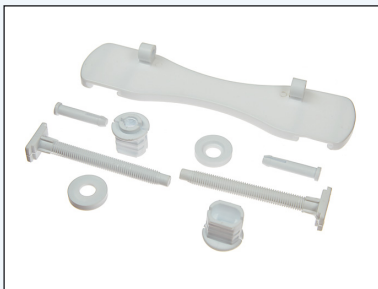

КОМПЛЕКТУЮЩИЕ КРЕПЛЕНИЯ КРЫШЕК ДЛЯ УНИТАЗОВ

Комплект креплений к пластиковым крышкам (материал полипропилен) :

ККУ-1

Комплект крепления крышки серии К / КУ к унитазу

Полный комплект для крепления крышек К-01, 01-2, -02, -03, -04, -05, К-06, -07-2, -08-2, -09, -10, -11; и КУ2-1, КУ2-5, КУ2-6 к унитазу.

Состав комплекта:

- винт с прямоугольной платформой – 2 шт.,
- шайба – 2 шт., быстросъемная гайка – 2 шт.,
- фиксатор – 2 шт.,
- планка (белый цвет) – 1 шт.